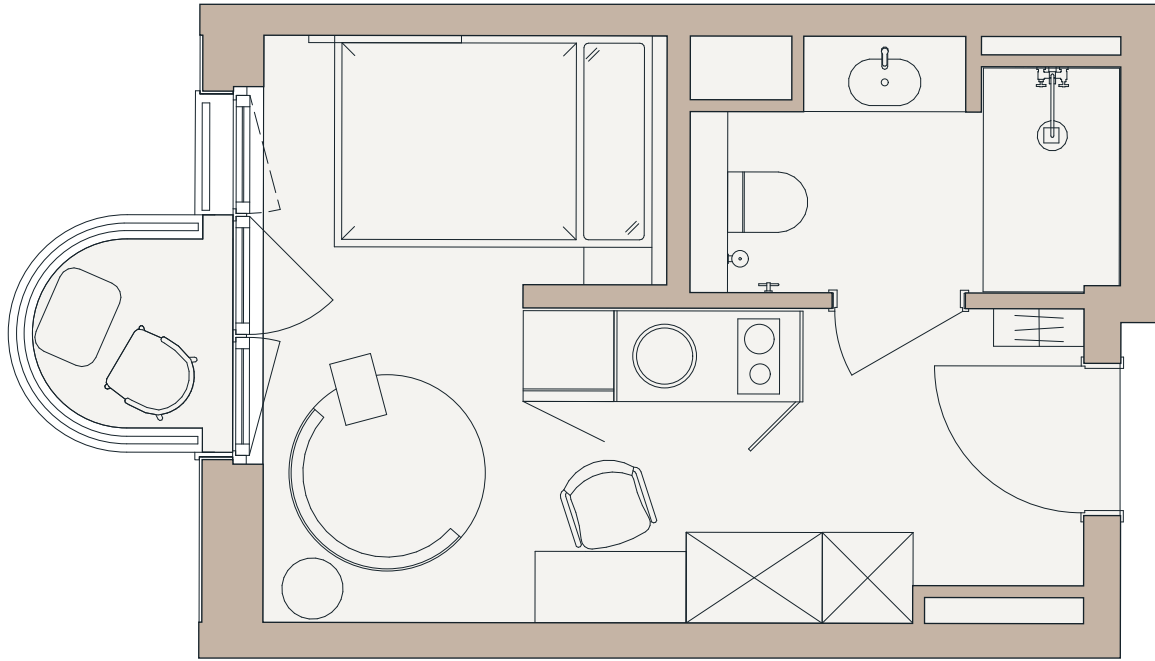

SΛVVY

Kreutzigerstraße

Nr. 607
Etage/Level: 6 OG
Kreutzigerstraße 14
10247 Berlin