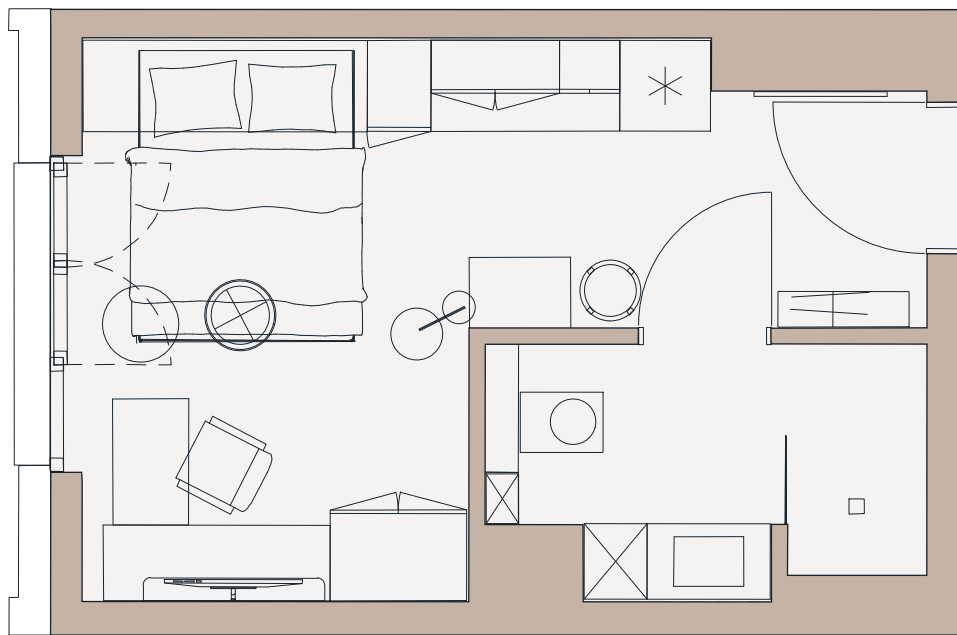

SAVVY

Nr. 133
Etag/Level: 1 OG
Mindener Straße 102-110
40227 Düsseldorf