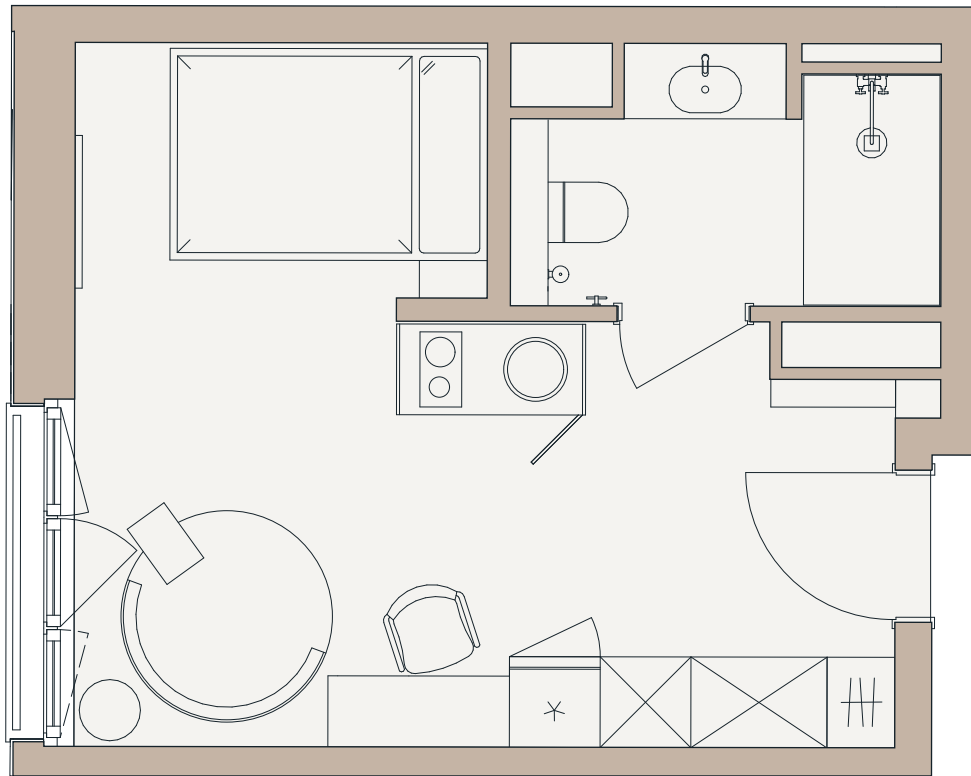

SAVVY

Kreutzigerstraße

Nr. 603
Etage/Level: 6 OG
Kreutzigerstraße 14
10247 Berlin