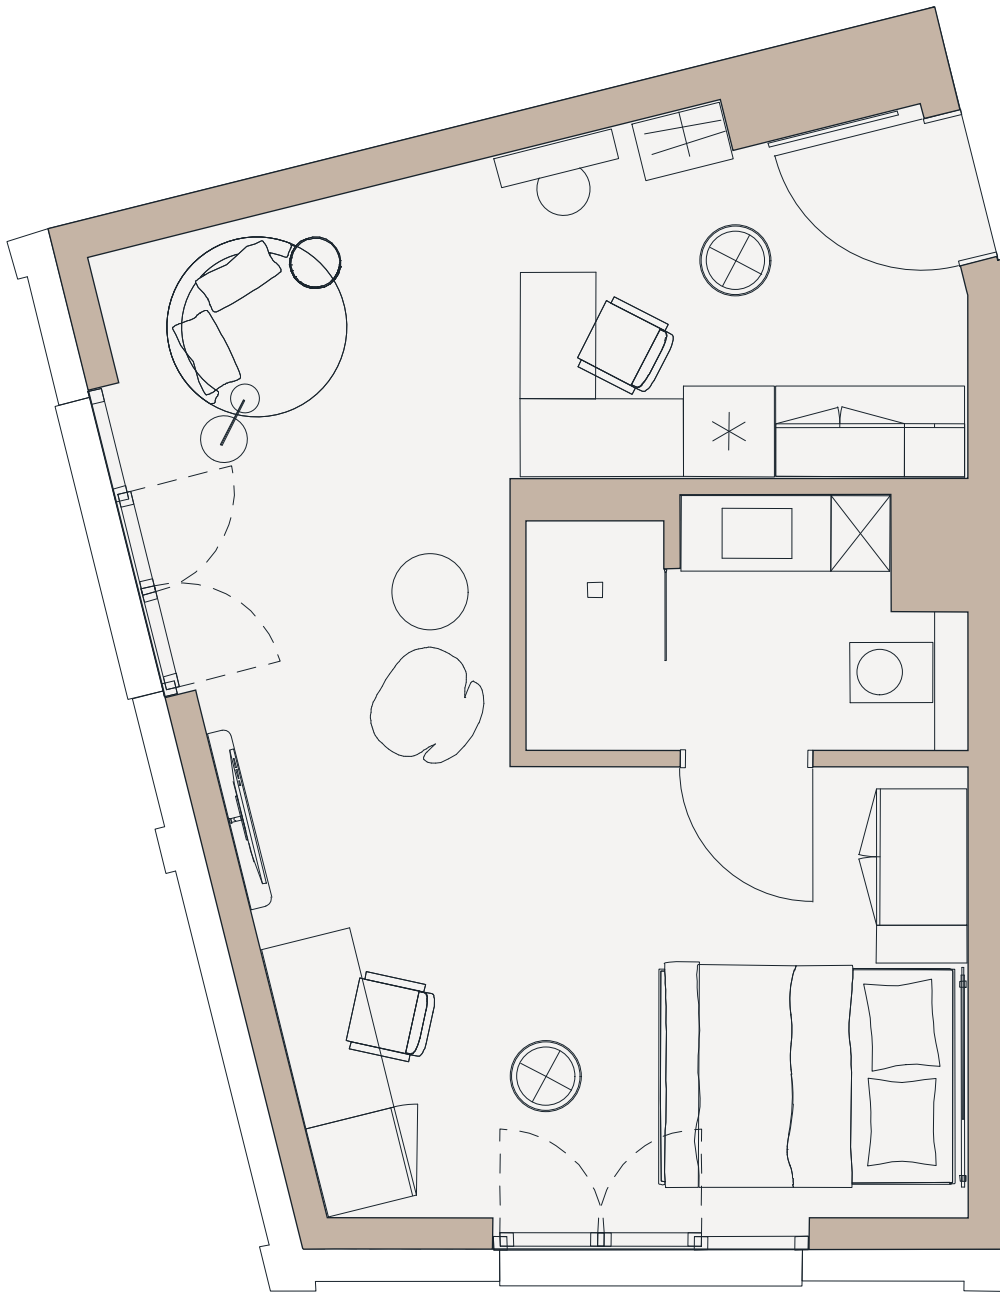

SAVVY

Nr. 332
Etage/Level: 3 OG
Mindener Straße 102-110
40227 Düsseldorf