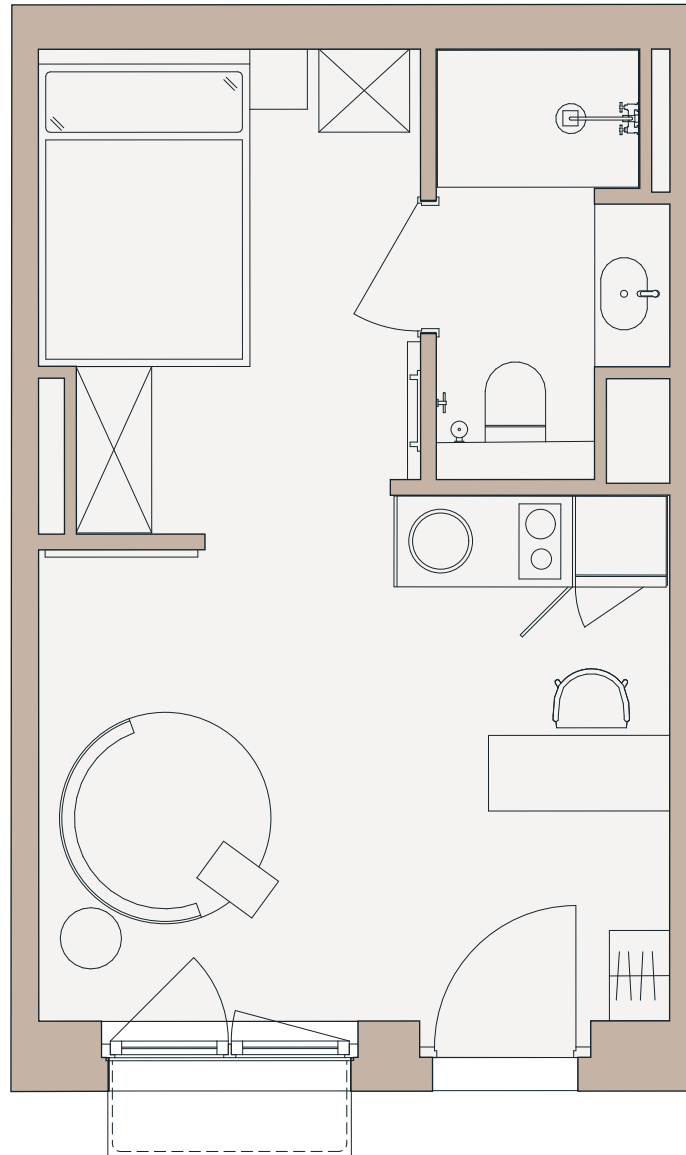

SAVVY

Kreutzigerstraße

Nr. 002
Etage/Level: EG
Kreutzigerstraße 14
10247 Berlin