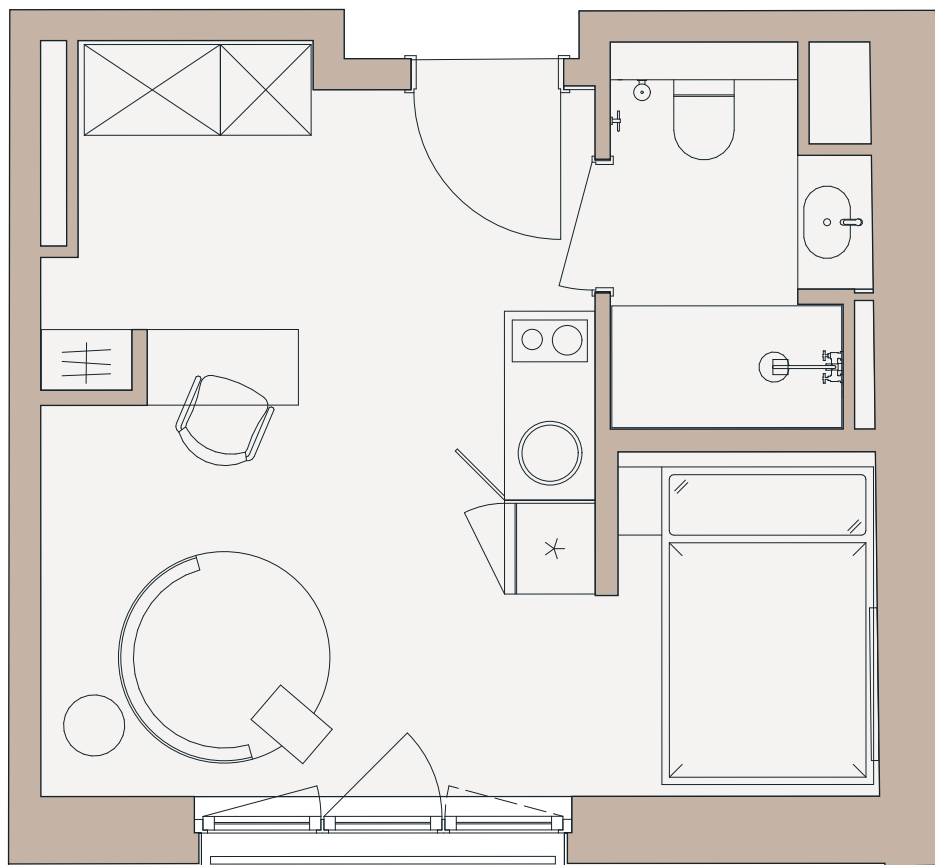

SAVVY

Kreutzigerstraße

Nr. 204
Etage/Level: 2 OG
Kreutzigerstraße 14
10247 Berlin